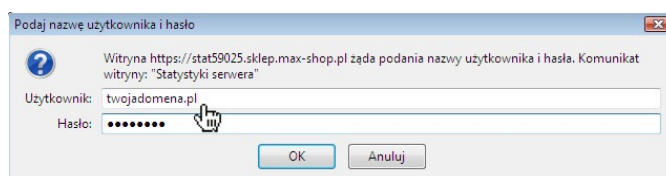

Statystyki

Aby wejść na stronę statystyk Państwa strony www/sklepu internetowego należy w pasek adresu przeglądarki internetowej wpisać: stat.**twojadomena.pl** (koniecznie bez „www”)
Uwaga! W miejscu „**twojadomena.pl**” należy wpisać nazwę swojej domeny.

Jeśli pojawi się okno z dwoma polami do wpisania nazwy użytkownika i hasła do statystyk w górne pole należy wpisać nazwę swojej domeny koniecznie bez „www” czyli np. twojadomena.pl a w dolnym polu indywidualne hasło do statystyk otrzymane od administratora serwera.