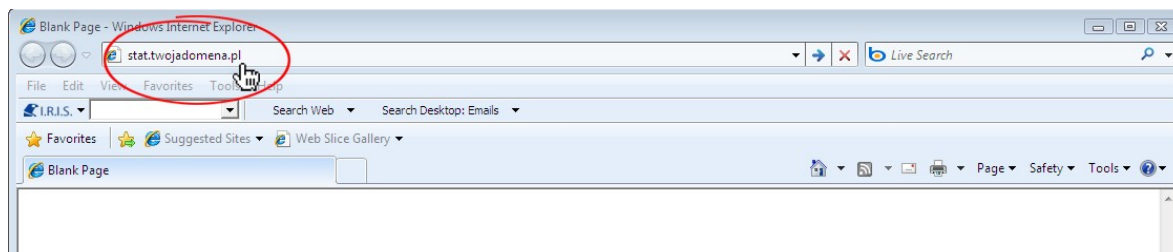

Jeśli pojawi się okno z dwoma polami do wpisania nazwy użytkownika i hasła do statystyk w górne pole należy wpisać nazwę swojej domeny koniecznie bez „www” czyli np. twojadomena.pl a w dolnym polu indywidualne hasło do statystyk otrzymane od administratora serwera.